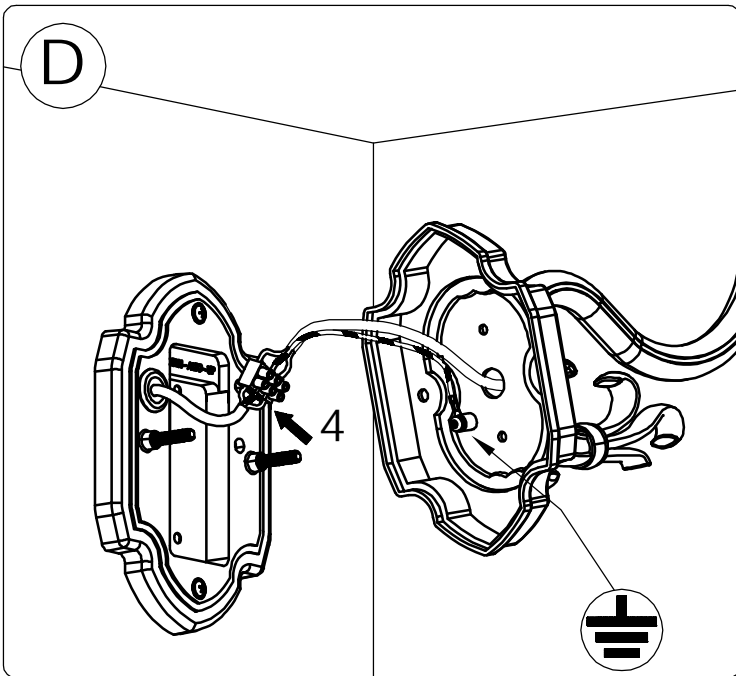

LANDA®

illuminotecnica

IM 311.00 - 311.01
IM 312.00 - 312.01

LANDA®

illuminotecnica

IM 311.00 - 311.01
IM 312.00 - 312.01

CE		250 VOLT	IP43		

A

OFF

B

Substitution light bulb

C

3

D

4 **4**

5