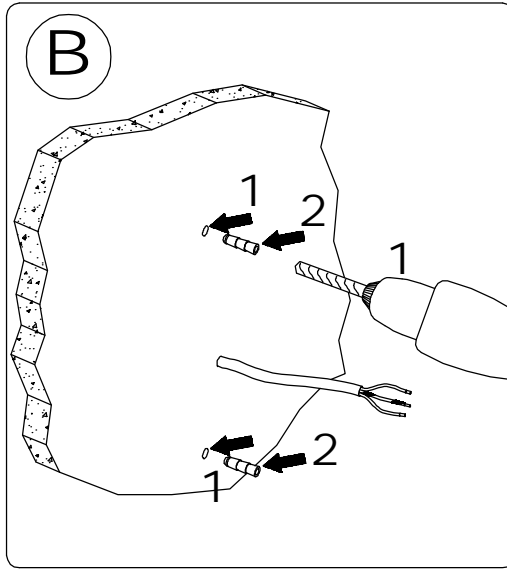

LANDA®

illuminotecnica

IM 311.00 - 311.01
IM 312.00 - 312.01

LANDA®

illuminotecnica

IM 311.00 - 311.01
IM 312.00 - 312.01

CE		250 VOLT	IP43		

A

OFF

B

Substitution light bulb

C

3

D

4 **4**

5