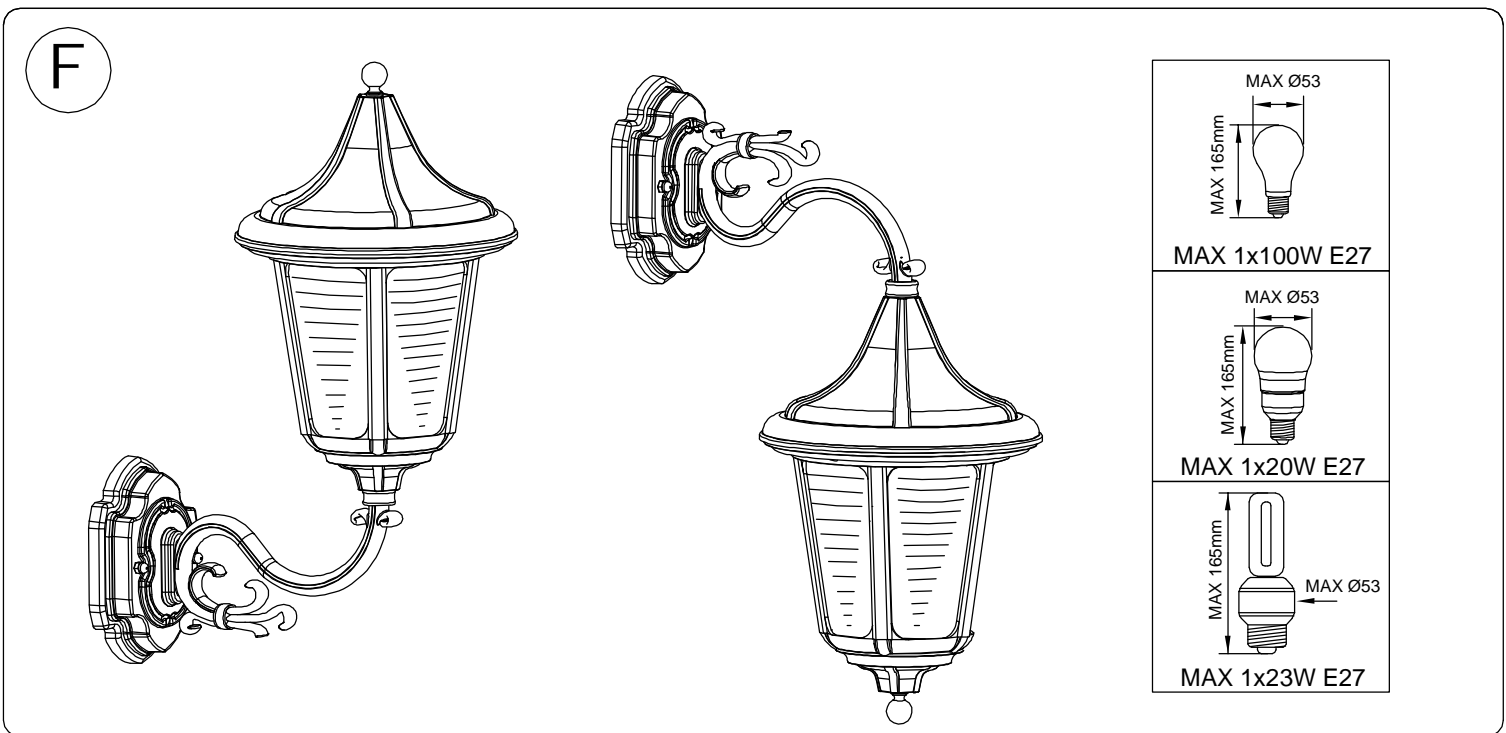

LANDA®

illuminotecnica

IM 311.00 - 311.01
IM 312.00 - 312.01

LANDA®

illuminotecnica

IM 311.00 - 311.01
IM 312.00 - 312.01

CE		250 VOLT	IP43		

A

OFF

B

Substitution light bulb

C

3

D

4 **4**

5