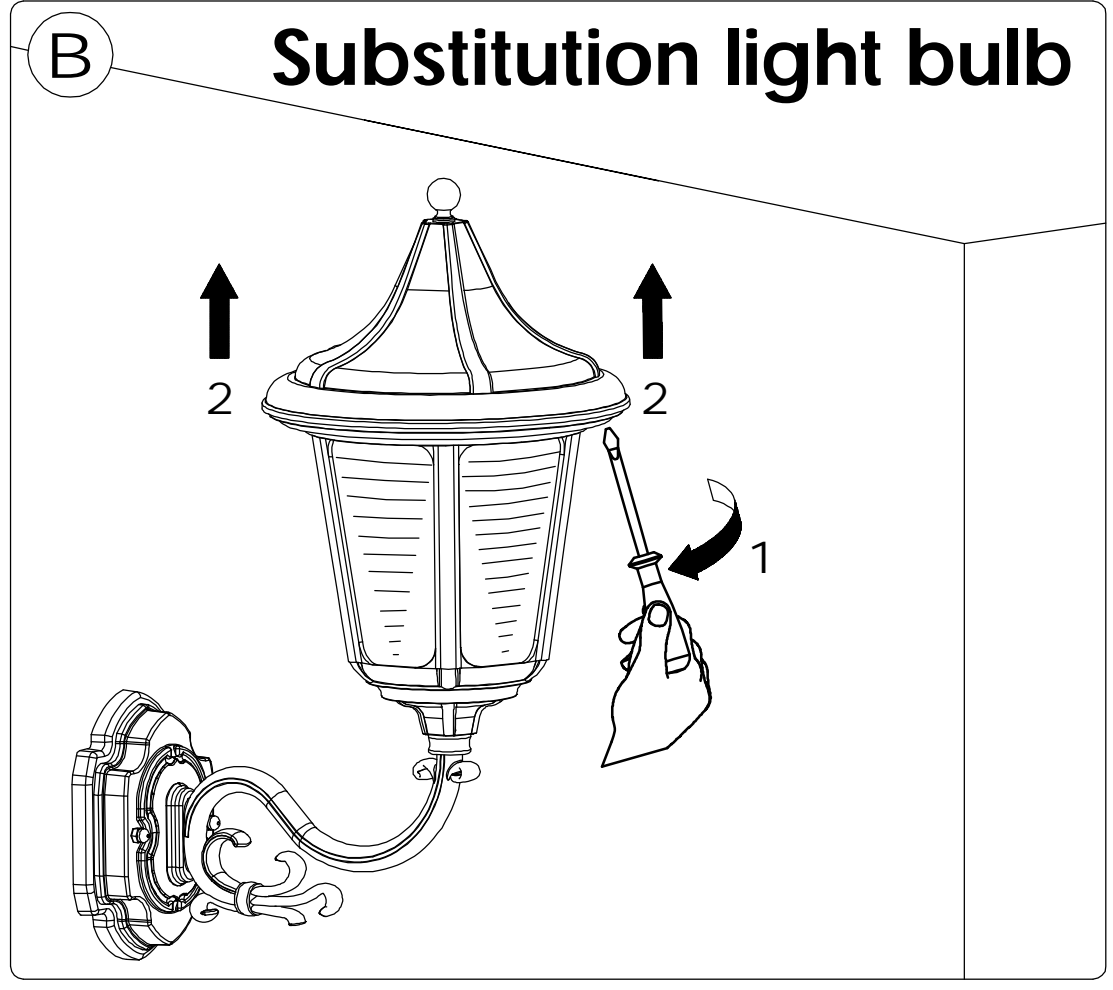

LANDA®

illuminotecnica

IM 311.00 - 311.01
IM 312.00 - 312.01

LANDA®

illuminotecnica

IM 311.00 - 311.01
IM 312.00 - 312.01

CE		250 VOLT	IP43		

A

OFF

B

Substitution light bulb

C

3

D

4 **4**

5