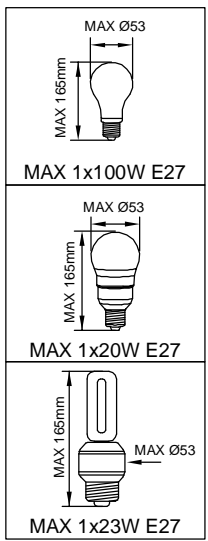

LANDA®

illuminotecnica

IM 311.00 - 311.01
IM 312.00 - 312.01

LANDA®

illuminotecnica

IM 311.00 - 311.01
IM 312.00 - 312.01

CE		250 VOLT	IP43		

A

OFF

B

Substitution light bulb

C

3

D

4 **4**

5